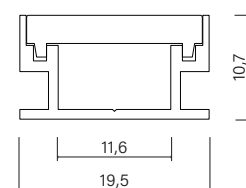

WALKY - CALPESTABILE PROFILO / PROFILES

CODE	Description	Dimension	Length	Finishing
G02111.3	profilo alluminio aluminum profile	19,5xh10.7mm	3m	 Anodizzato Anodized
G02111.CO3	cover opale opal cover		3m	 Opale Opal
G02111.T	tappo cup			 Grigio Grey

Abbinabile con strip modello: vedi tabella pag. 59

DISEGNO TECNICO TECHNICAL DRAWING:

SERVIZI AGGIUNTIVI: ADDITIONAL SERVICES:

-  taglio personalizzato
customized cutting
-  applicazione strip led
led strip application
-  lunghezza minima ordinabile 3 m
minimum order quantity 3 m